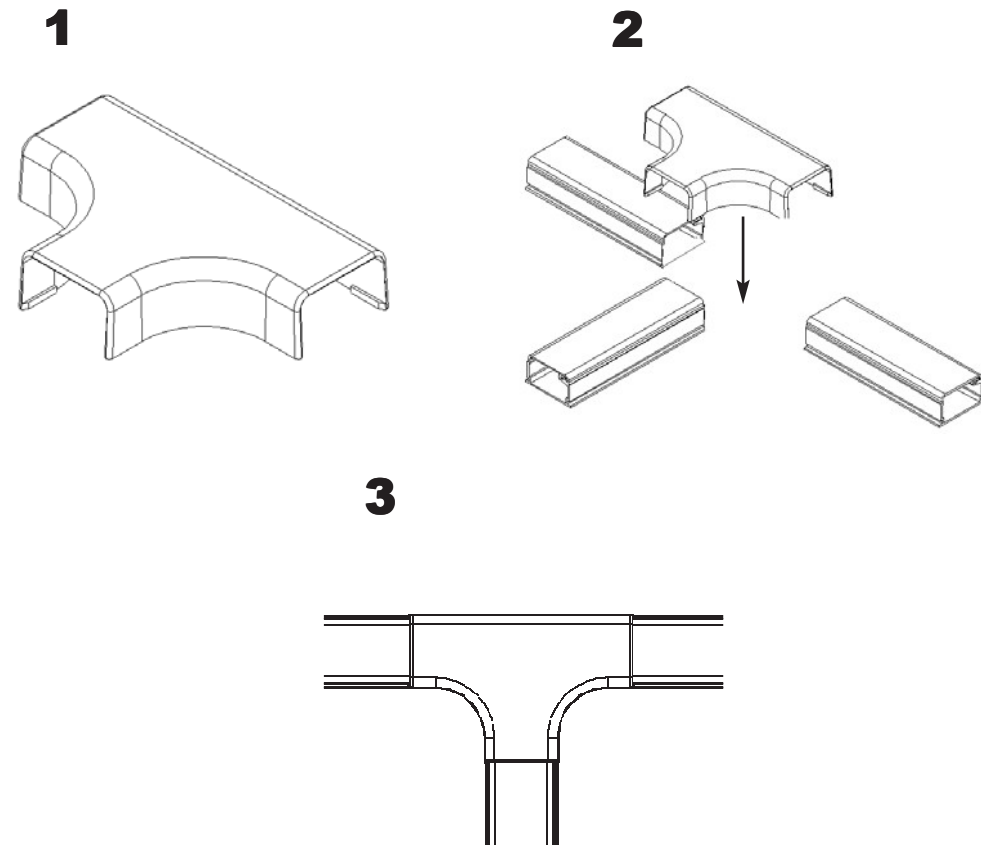

INSTALLATION INSTRUCTIONS FOR LOW VOLTAGE SURFACE RACEWAY

TEE COVER

Part Numbers: TSR1X-21-1, TSR2X-21-1, TSR3X-21-1

HellermannTyton • 7930 N. Faulkner Rd. Milwaukee, WI 53224
Phone:(800)537-1512 • Fax:(800)848-9866
www.hellermann.tyton.com • email:corp@htamericas.com