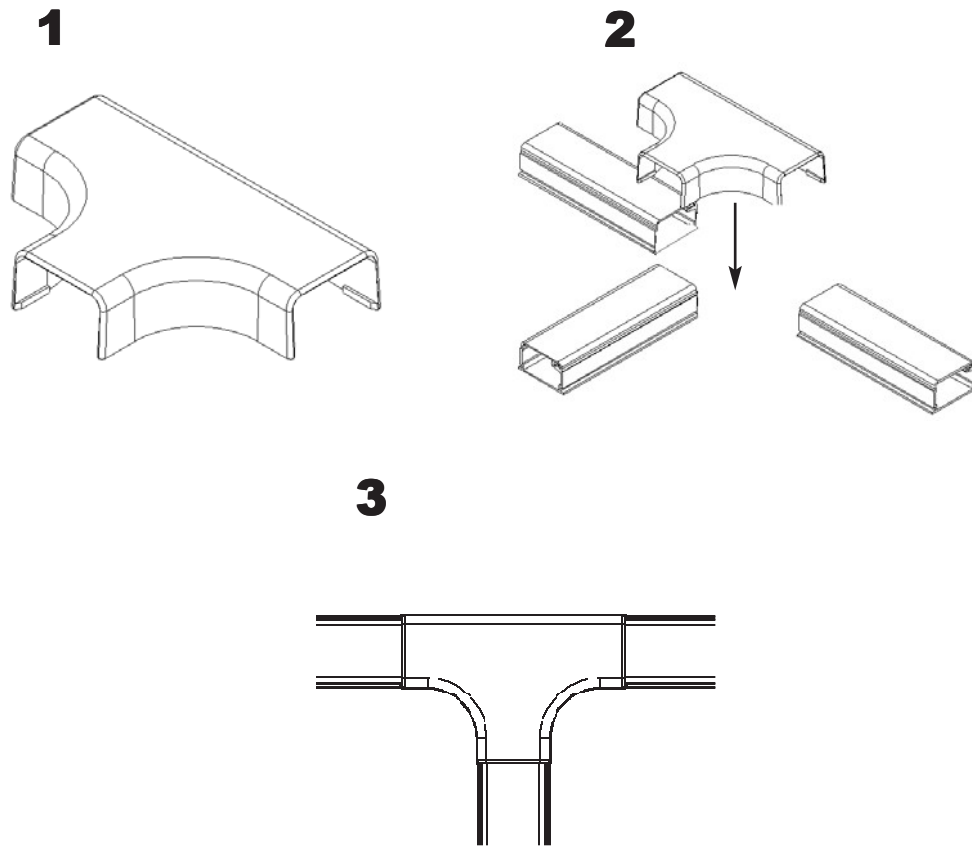

INSTALLATION INSTRUCTIONS FOR LOW VOLTAGE SURFACE RACEWAY

TEE COVER

Part Numbers: TSR1X-21-1, TSR2X-21-1, TSR3X-21-1

HellermannTyton • 7930 N. Faulkner Rd. Milwaukee, WI 53224
Phone:(800)537-1512 • Fax:(800)848-9866
www.hellermann.tyton.com • email:corp@htamericas.com